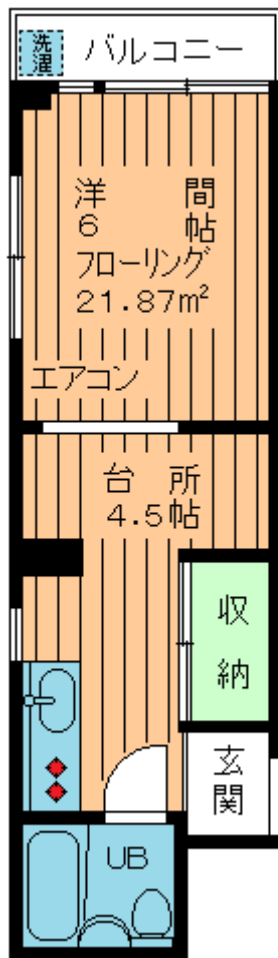

賃料 **53,000** 円

管理費 **1,000** 円 ・DK・

- ◆ ゆったり 21 m<sup>2</sup> ◆
- ◆ スーパー・コンビニ至近 ◆
- ◆ インターネット対応 ◆

- 所在地 / 世田谷区世田谷2丁目
- 構造 / 鉄骨ハ－ベル造4階建1階部分
- 築年月 / 1986年1月築
- 入居 / 即入居可
- 募集 / 単身者限定

礼金0ヶ月 敷金1ヶ月

※図面と現況が異なる場合は、現況優先とさせていただきます。

お問合せ・お申込  
東京都知事(4)第76576号  
**あさひ地所株式会社**

〒154-0016 東京都世田谷区弦巻5丁目16番11号

Tel **03(3426)9101(代)**

<http://asahijisyo.jp/>

★嬉しい礼金ゼロ!!★

★角部屋!2面採光★

専有  
21.87m<sup>2</sup>

・賃貸マンション・

東急世田谷線

上 町 駅徒歩 7 分

東急田園都市線

桜新町 駅徒歩 18 分

小田急線

経 堂 駅徒歩 18 分

～・設備・仕様・～

- エアコン
- フレッツ光ネクスト
- ガス2口設置タイプ
- 収納
- 専用バルコニー
- 洗濯機置場
- 3点ユニットバストイレ
- 洋間フローリング
- 駐輪場