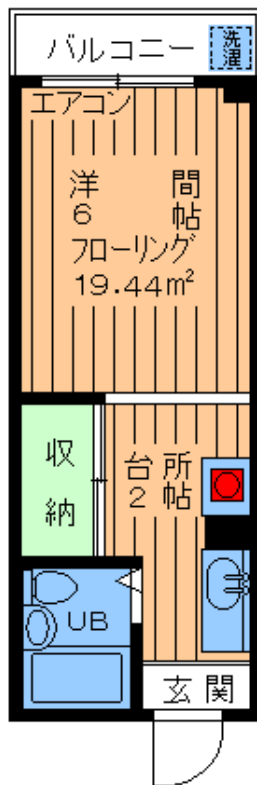

賃料 **50,000** 円

管理費 **3,000** 円

- ◆ コンビニ至近 ◆
- ◆ スーパー至近 ◆
- ◆ IHクッキングヒーター ◆
- ◆ インターネット対応 ◆

東急世田谷線

上 町 駅徒歩 **7** 分

東急田園都市線

桜新町 駅徒歩 **18** 分

★ 嬉しい礼金ゼロ物件!! ★

専有
19.44m²

・1K・

～・設備・～

- エアコン
- ツリツツ光ネクスト
- IHクッキングヒーター
- 収納
- 専用バルコニー
- 洗濯機置場
- 3点ユニットバストイレ
- オールフローリング

- ・所在地/世田谷区世田谷2丁目
- ・構造/鉄骨ハーベル造4階建
1階部分
- ・築年月/S61年1月築
- ・入居/即入居可
- ・募集/単身者限定

礼金0ヶ月 敷金1ヶ月

※図面と現況が異なる場合は、現況優先とさせていただきます。