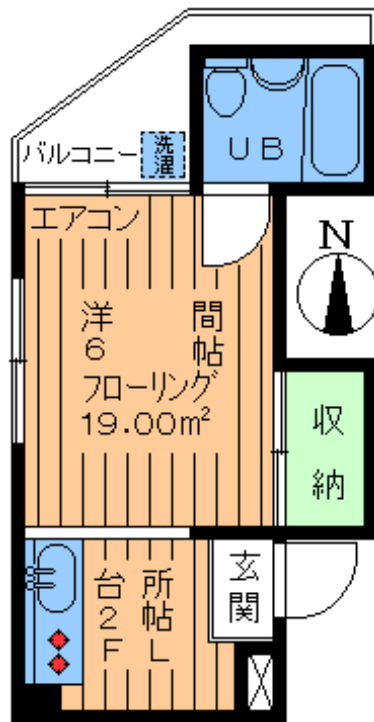

賃料 **50,000** 円

管理費 **3,000** 円

専有
19.00㎡

■所在地 / 世田谷区世田谷2丁目

■構造 / 鉄骨ハ－ベル造

4階建2階部分

■築年月 / 1986年1月築

■募集 / 単身者限定

礼金0ヶ月

敷金1ヶ月

※図面と現況が異なる場合は、現況優先とさせていただきます。

※家財保険に加入して頂きます。

★礼金ゼロ!!★

- ◆コンビニ・スーパー至近◆
- ◆近隣駐車場・バイク置き場有◆
- ◆インターネット対応マンション◆
- ◆専用バルコニー◆

★2階!角部屋★

・1K・