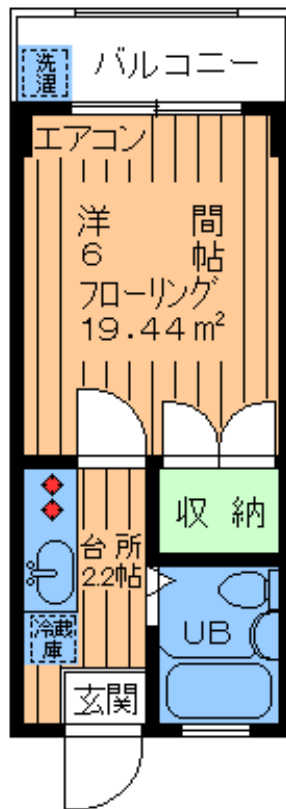

賃料 62,000円

管理費 3,000円

専有
19.44㎡

- ◆ 安心の女性限定 ◆
- ◆ スーパー・コンビニ至近 ◆
- ◆ インターネット対応マンション ◆

★中型バイク1台無料★

・賃貸マンション・

東急田園都市線

用賀 駅徒歩9分

東急田園都市線

桜新町 駅徒歩10分

1K

オールフローリング！

2階！南向き！日当たり良好！

～・設備・仕様・～

- エアコン
- B7しつ
- ガス2口設置タイプ
- オールフローリング
- 収納
- 3点ユニットバストイレ
- 洗濯機置場
- 自転車1台可
- 外観タイル貼

- ・所在地 / 世田谷区上用賀1丁目
- ・構造 / 鉄筋コンクリート造
地下1階付3階建2階部分
- ・築年月 / 1988年10月築
- ・募集 / 単身者(女性)限定
- ・入居 / 即入居可