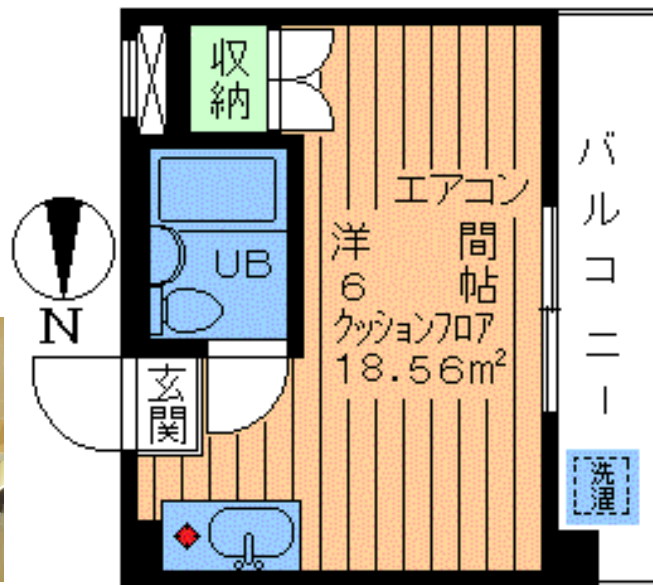

礼金1ヶ月 敷金1ヶ月

※図面と現況が異なる場合は、現況優先とさせていただきます。

※家財保険に加入して頂きます。

確認No. W249

お問合せ・お申込

東京都知事(4)第76576号

あさひ地所株式会社

〒154-0016 東京都世田谷区弦巻5丁目16番11号

Tel 03(3426)9101(代)

http://asahijisyo.jp/

- ■取引態様
  一般媒介
- ■手数料 ★AD相談★
  借主100% 客付100%