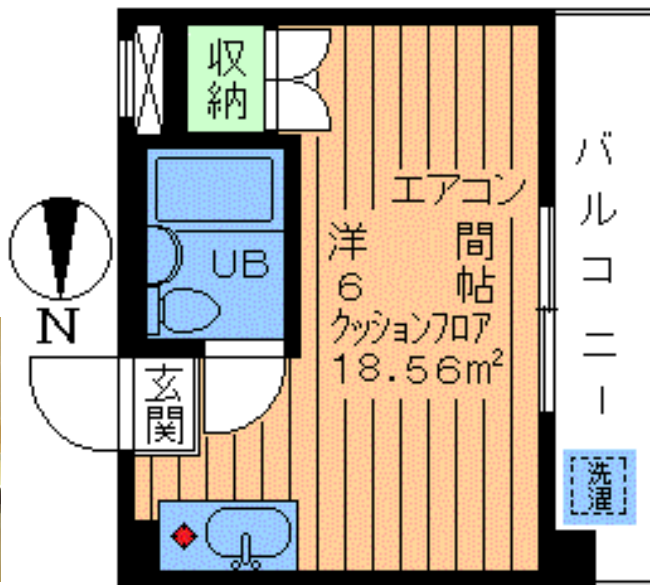

礼金1ヶ月 敷金1ヶ月

※図面と現況が異なる場合は、現況優先とさせていただきます。

※家財保険に加入して頂きます。

確認No. W249

お問合せ・お申込

東京都知事(4)第76576号

あさひ地所株式会社

〒154-0016 東京都世田谷区弦巻5丁目16番11号

Tel 03(3426)9101(代)

http://asahijisyo.jp/

- ■取引態様
  一般媒介
- ■手数料 ★AD相談★
  借主100% 客付100%