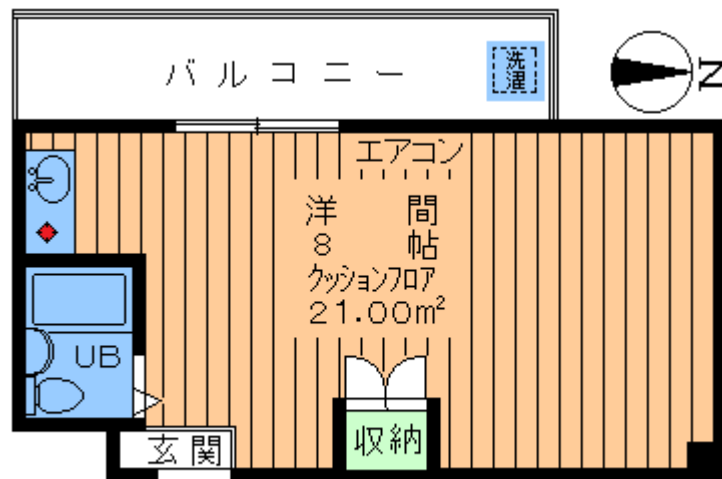

礼金1ヶ月

敷金1ヶ月

※図面と現況が異なる場合は、現況優先とさせていただきます。

※家財保険に加入して頂きます。

- 3駅利用の好立地! -
- ◆3階!西向き!日当良好◆
- ◆ゆつたり21m<sup>2</sup>◆
- ◆専用バルコニー◆
- ◆バイク1台無料◆

★インターネット対応マンション★

・賃貸マンション・

- 所在地/世田谷区世田谷1丁目
- 構造/RC造4階建3階部分
- 築年月/1984年7月築
- 募集/単身者限定