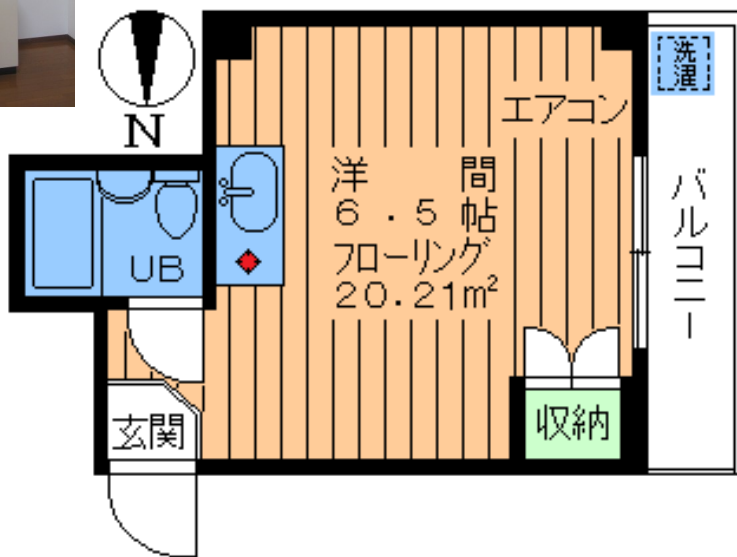

賃料 55,000 円

管理費 3,000 円

★インターネット対応マンション★

☆駅・商店街・スーパー至近☆

- ◆ ゆったり 20 m² ◆
- ◆ バイク1台無料 ◆
- ◆ 専用バルコニー ◆
- ◆ 2階！西向き！ ◆
- ◆ シーリングライト残置 ◆

・賃貸マンション・

東急田園都市線

桜新町 駅徒歩16分

東急世田谷線

上町 駅徒歩2分

世田谷 駅徒歩7分

- 所在地/世田谷区世田谷1丁目
- 構造/鉄筋コンクリート造
4階建2階部分
- 築年月/昭和59年7月築
- 募集/単身者限定
- 入居/即入居可

専有
20.21m²

1R

～設備・仕様～

- エアコン
- フレッツ光対応
- ガス台設置タイプ
- オールフローリング
- 収納
- 専用バルコニー
- 3点ユニットバストイレ
- 洗濯機置場
- 専用駐輪場